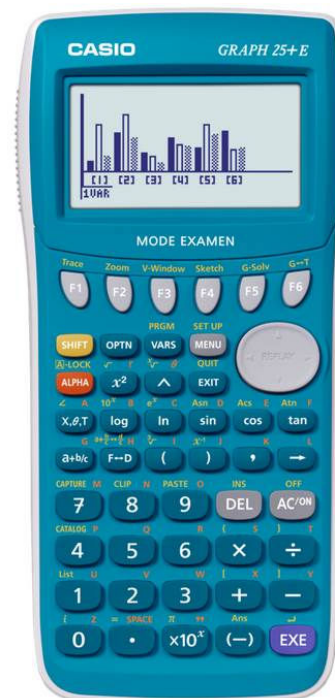

TI 82 advanced

50 € Auchan
 Carrefour
 Fnac
 Intermarché
 Super U
 ...

TI CE Premium

75 € Auchan
 Carrefour
 Fnac
 Intermarché
 Super U
 ...

Casio graph 35+

15€
 remboursés*

60€ Auchan
 62€ Bureau vallée
 63,50€ Carrefour

Casio graph 25+

40€