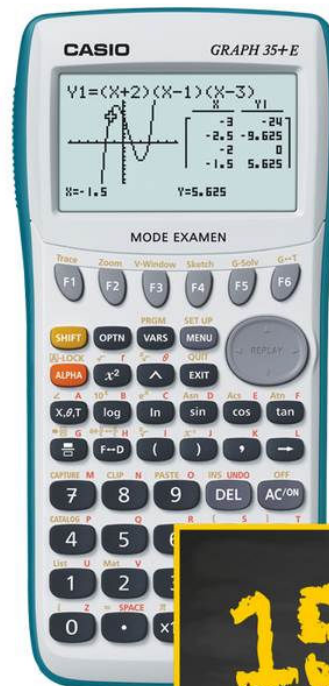

TI 82 advanced

50 € Auchan
 Carrefour
 Fnac
 Intermarché
 Super U
 ...

TI CE Premium

75 € Auchan
 Carrefour
 Fnac
 Intermarché
 Super U
 ...

Casio graph 35+

15€
 remboursés*

60€ Auchan
 62€ Bureau vallée
 63,50€ Carrefour